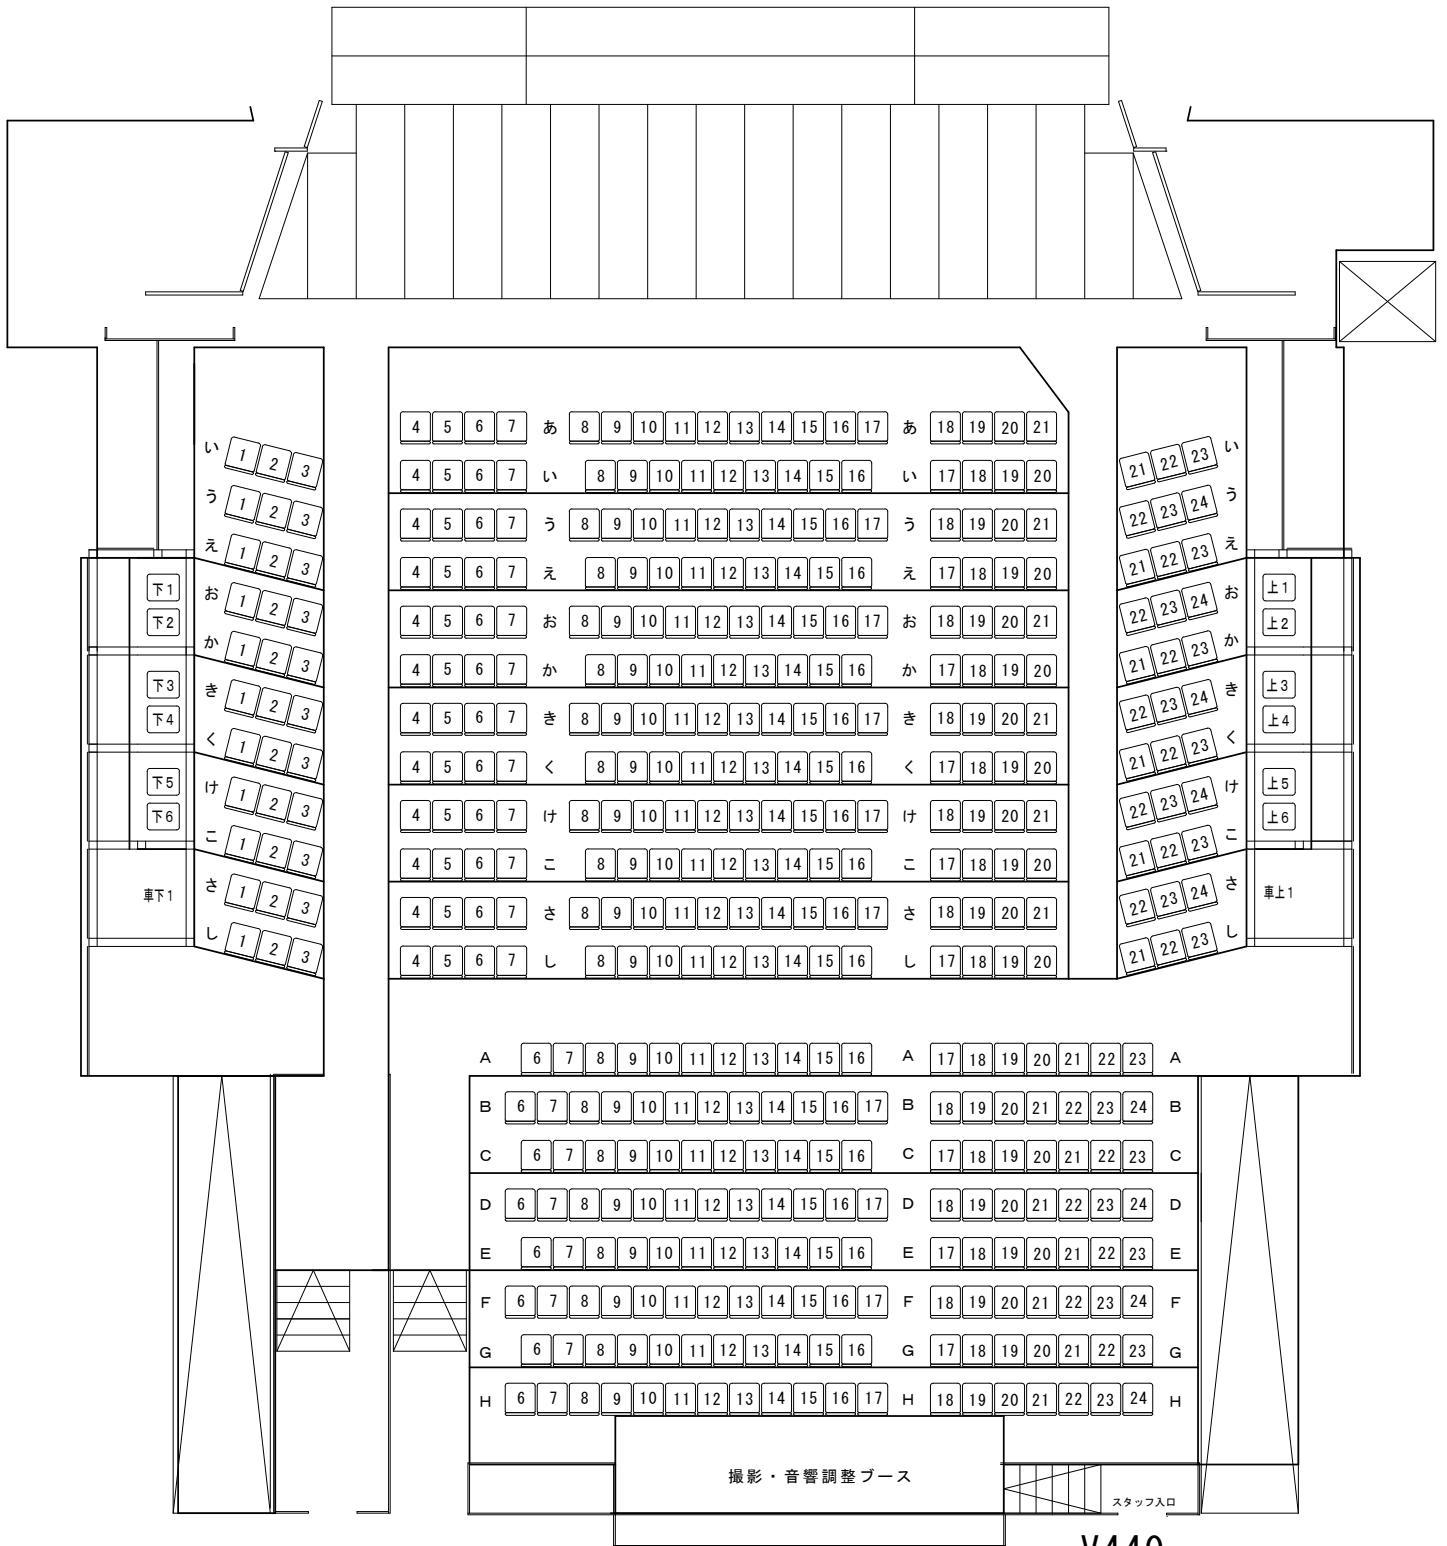

特設舞台長栄座 座席図

V440