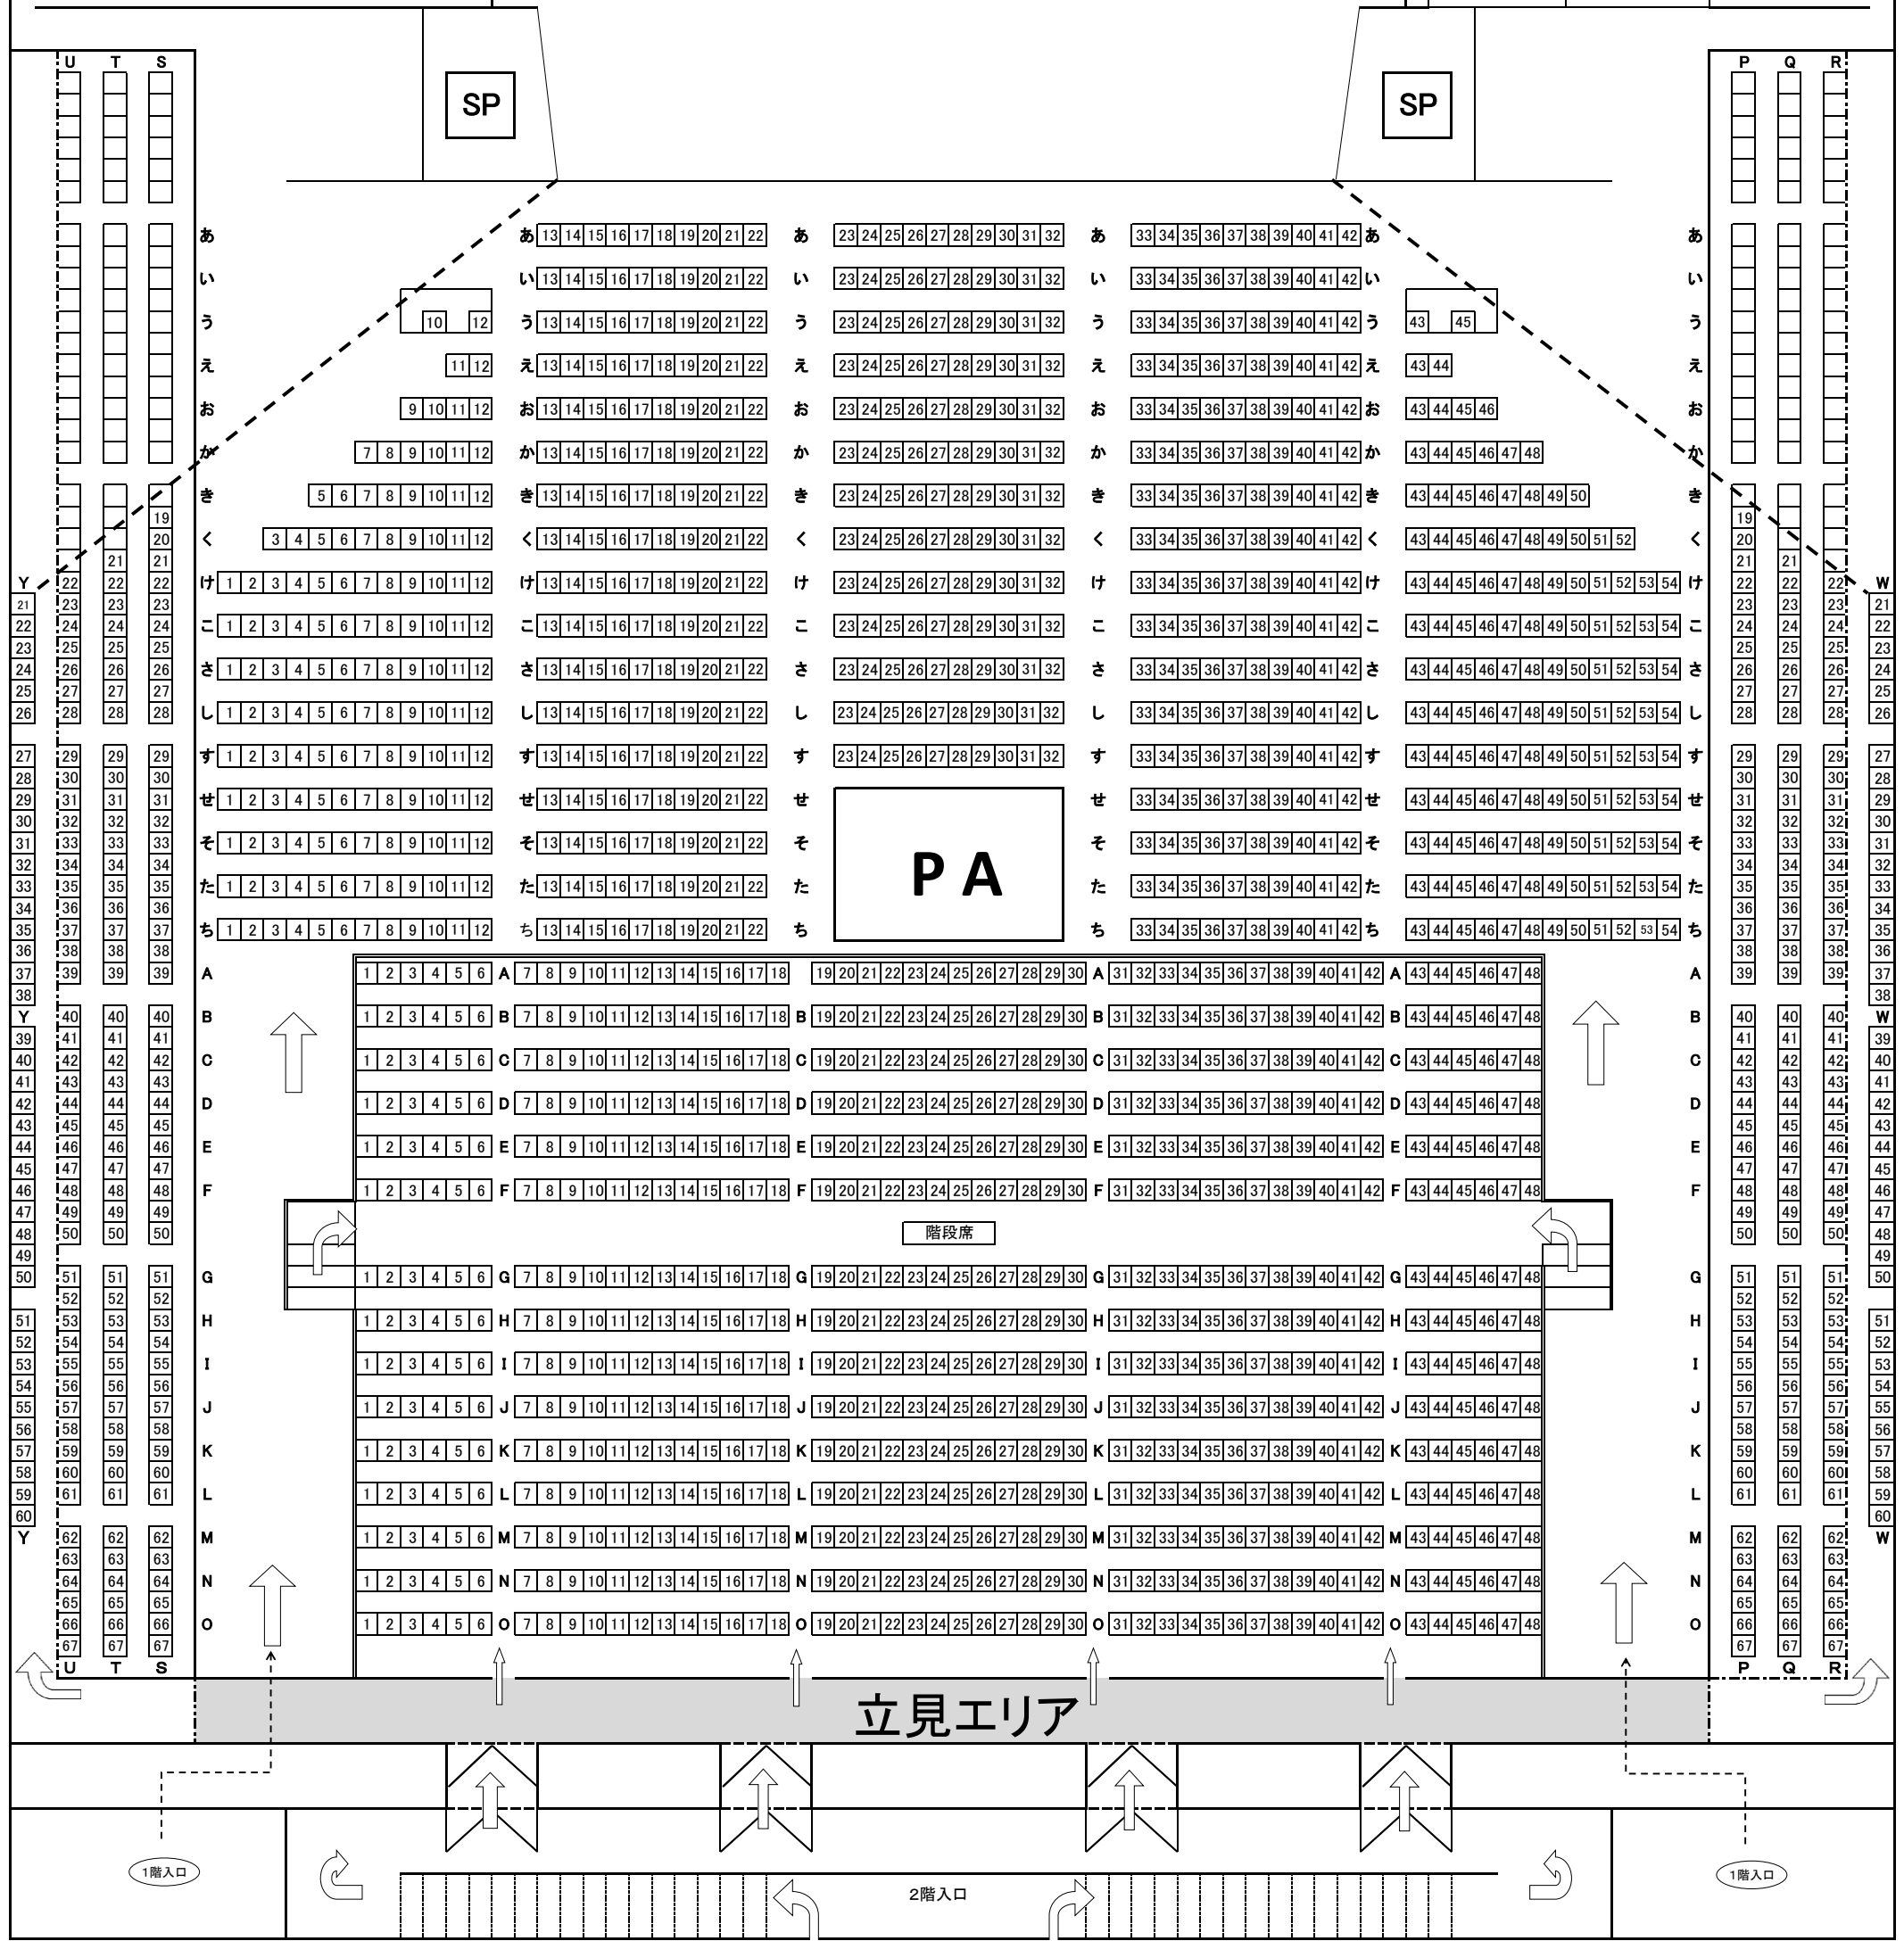

# 2019年1月25日(金)絢香／滋賀県立文化産業交流会館

アリーナ	750	席	車椅子席	4席
ロールバック	720	席	合計 1,896 席 <small>車椅子席(4席) ・PA席含まず(40)</small>	
2階席	364	席		
立見	62	席		

1階入口

2階入口

1階入口