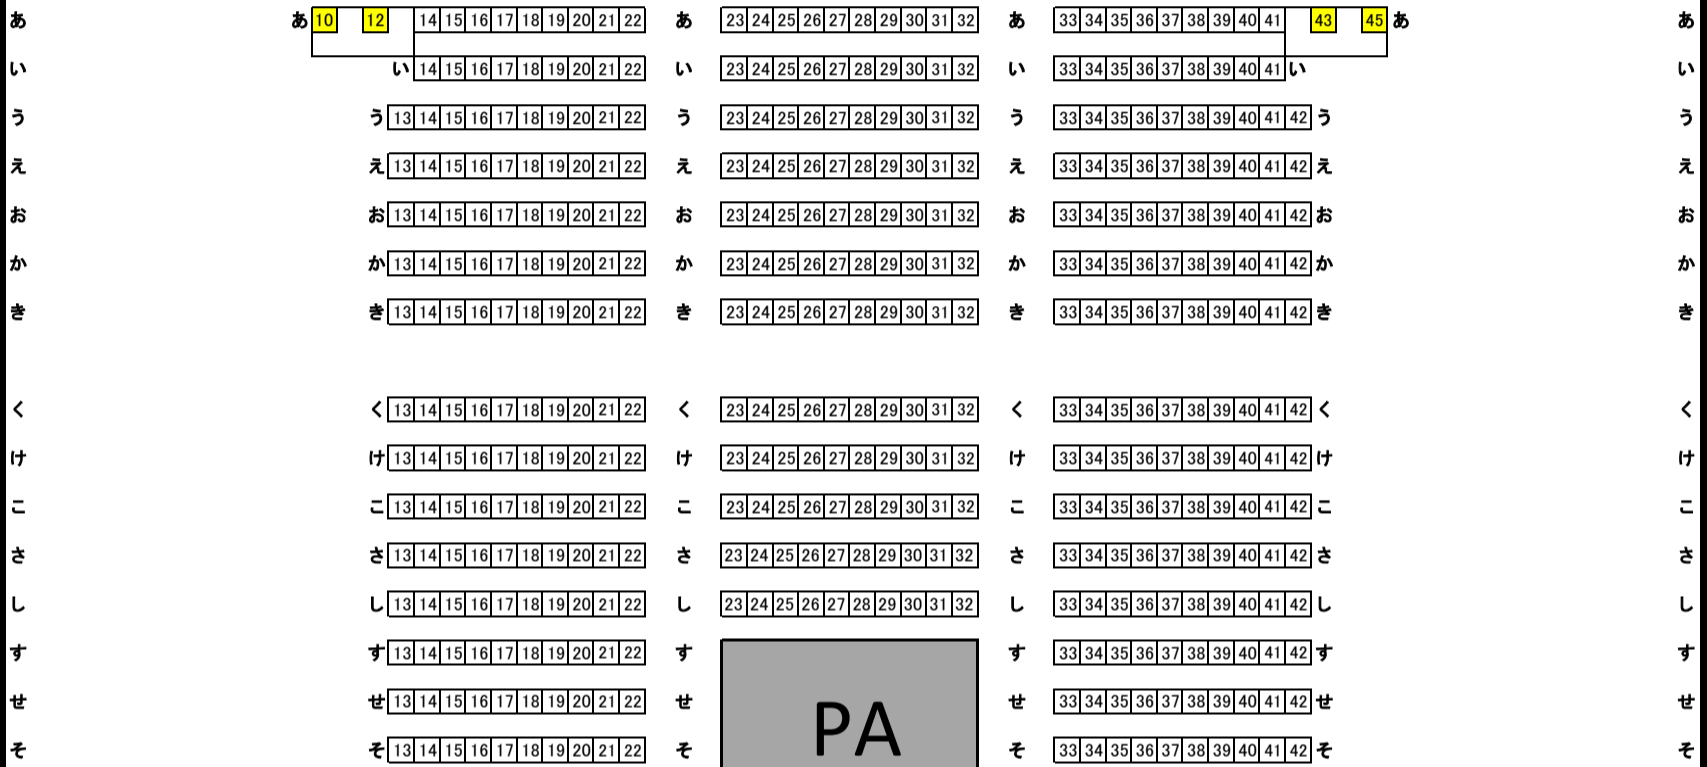

松下奈緒コンサートツアー2019 3/9(土)滋賀県立文化産業交流会館

アリーナ	416	席	合計 1,128 席
ロールバック	708	席	
2階席	0	席	
車椅子席	4	席	

ステージ

SP

SP

1階入口

2階入口

1階入口