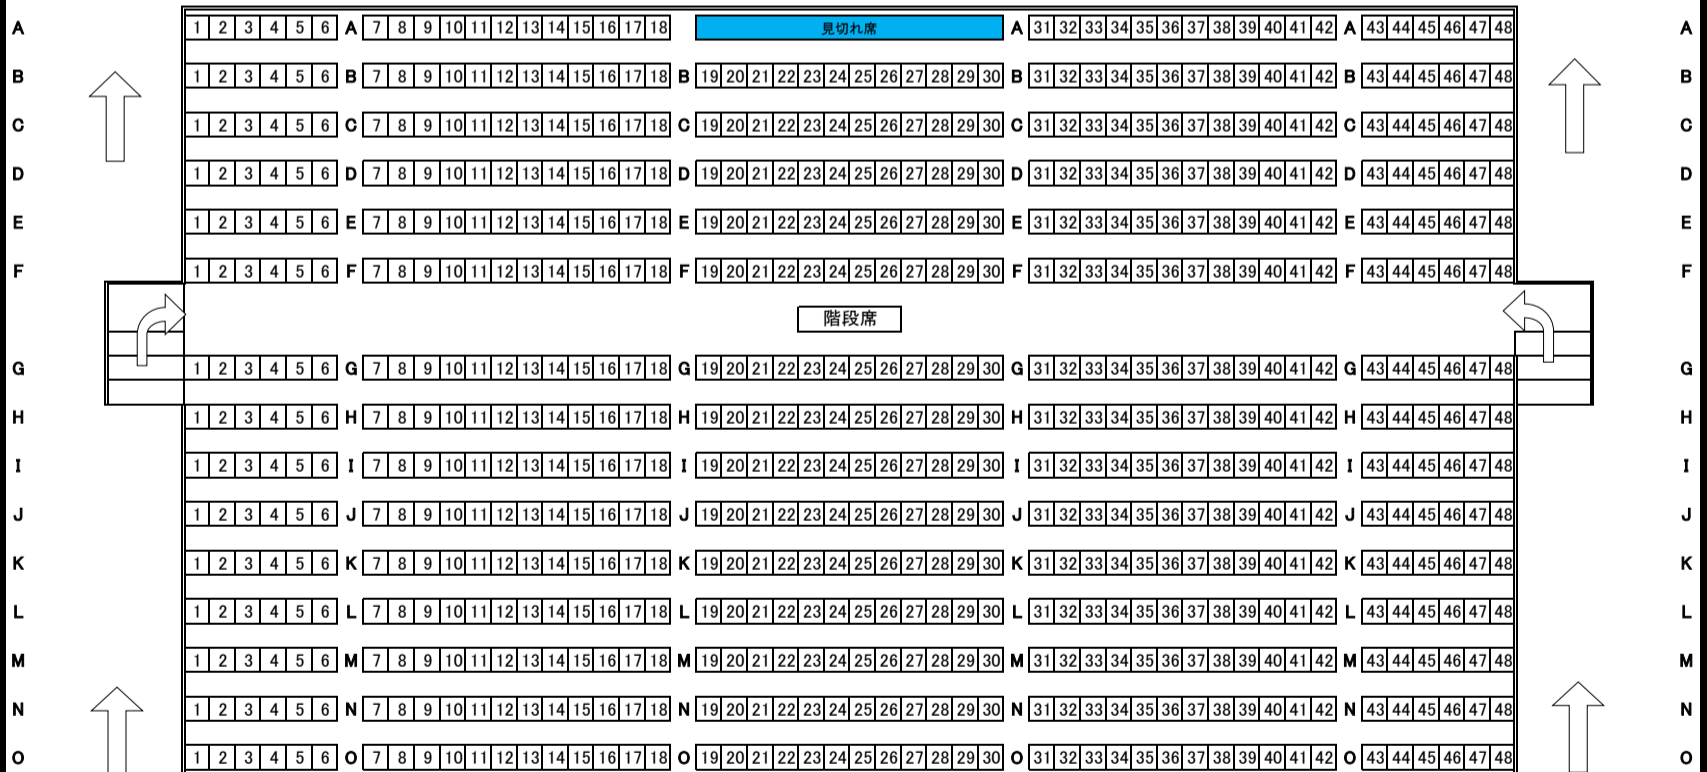

松下奈緒コンサートツアー2019 3/9(土)滋賀県立文化産業交流会館

アリーナ	416	席	合計 1,128 席
ロールバック	708	席	
2階席	0	席	
車椅子席	4	席	

ステージ

SP

SP

1階入口

2階入口

1階入口