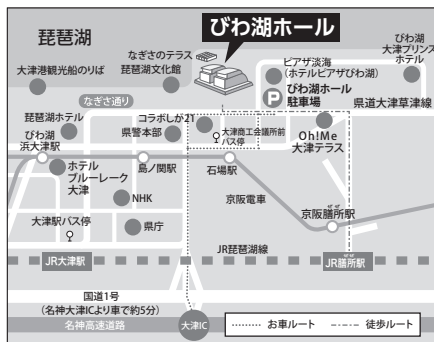

滋賀県立文化産業交流会館 TEL.0749-52-5111 (平日8:30~19:00、土日8:30~17:00/月曜休館、休日の場合は翌日)

インターネット受付 (米原公演のみ) <https://www.s-bunsan.jp/>

■ローソンチケット <https://l-tike.com/> [Lコード びわ湖公演：54135 米原公演：52331]

〈下記、びわ湖ホール公演のみ〉

■チケットぴあ <https://t.pia.jp/> [Pコード 239-347]

■e+ (イープラス) <https://eplus.jp/> (座席選択サービス有)

■楽天チケット <https://r-t.jp/classics> TEL.050-5434-7343 (平日10:00-17:00)

■兵庫公演も決定!

2023年11月3日 (金・祝)
会場：兵庫県立芸術文化センター KOBELCO大ホール
びわ湖ホール公演・米原公演と同じ内容でお贈りします!

シアターメイツ会員募集

6歳以上18歳以下の方ならどなたでも入会できます。優待対象公演を青少年料金の約半額でご覧いただけるなど、特典がいっぱい!詳しくはびわ湖ホールホームページをご覧ください。
<https://www.biwako-hall.or.jp/>

託児サービスのご案内

〈びわ湖ホール公演のみ〉
■対象/1歳以上、5歳以下
■料金/お子様一人につき、1,000円
■開設時間/13:30~公演終了後30分まで
■申込方法/7月29日 (土) までに
びわ湖ホールチケットセンター
TEL.077-523-7136にお申込みください。

※6歳以上のお子さまからご入場できます。びわ湖ホールでは託児サービス(有料・要事前申込)があります。※各会館のネット受付では、各会場のチケットのみ販売します。窓口・電話受付では両公演のチケットを販売いたします。※びわ湖ホール友の会優先発売は、びわ湖ホールチケットセンターのネット・電話のみの受付です。なお、米原公演のチケットは優先期間中は電話受付のみ、一般発売後、窓口でも購入できます。※お申し込みいただいたチケットのキャンセル・変更はできません。※チケットお申し込み後、期限内に所定の手続きをされなかった場合は、チケットの販売・引渡しをお断りいたします。※シアターメイツチケットはびわ湖ホール電話・窓口でのみの受付です。※びわ湖ホールではテレコイル機能のついた補聴器や人工内耳を使用されている方は、テレコイルモードに切り替えるとヒアリンググループを使用した音声をお楽しみいただけます。※滋賀県等のガイドラインに基づいて公演を実施します。発熱・体調不良の場合は、来館をお控えください。感染症拡大防止にご理解・ご協力をお願い申し上げます。