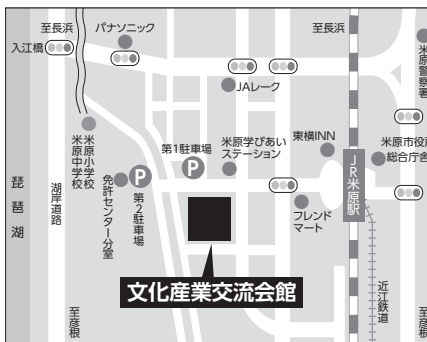

35th
滋賀県立文化産業交流会館

〒521-0016 滋賀県米原市下多良2-137
TEL.0749-52-5111

- ■JR・新幹線・近江鉄道でお越しの方
  「米原」駅西口より徒歩7分
- ■お車でお越しの方
  駐車場(無料)360台あり
  (第1駐車場80台/第2駐車場280台)