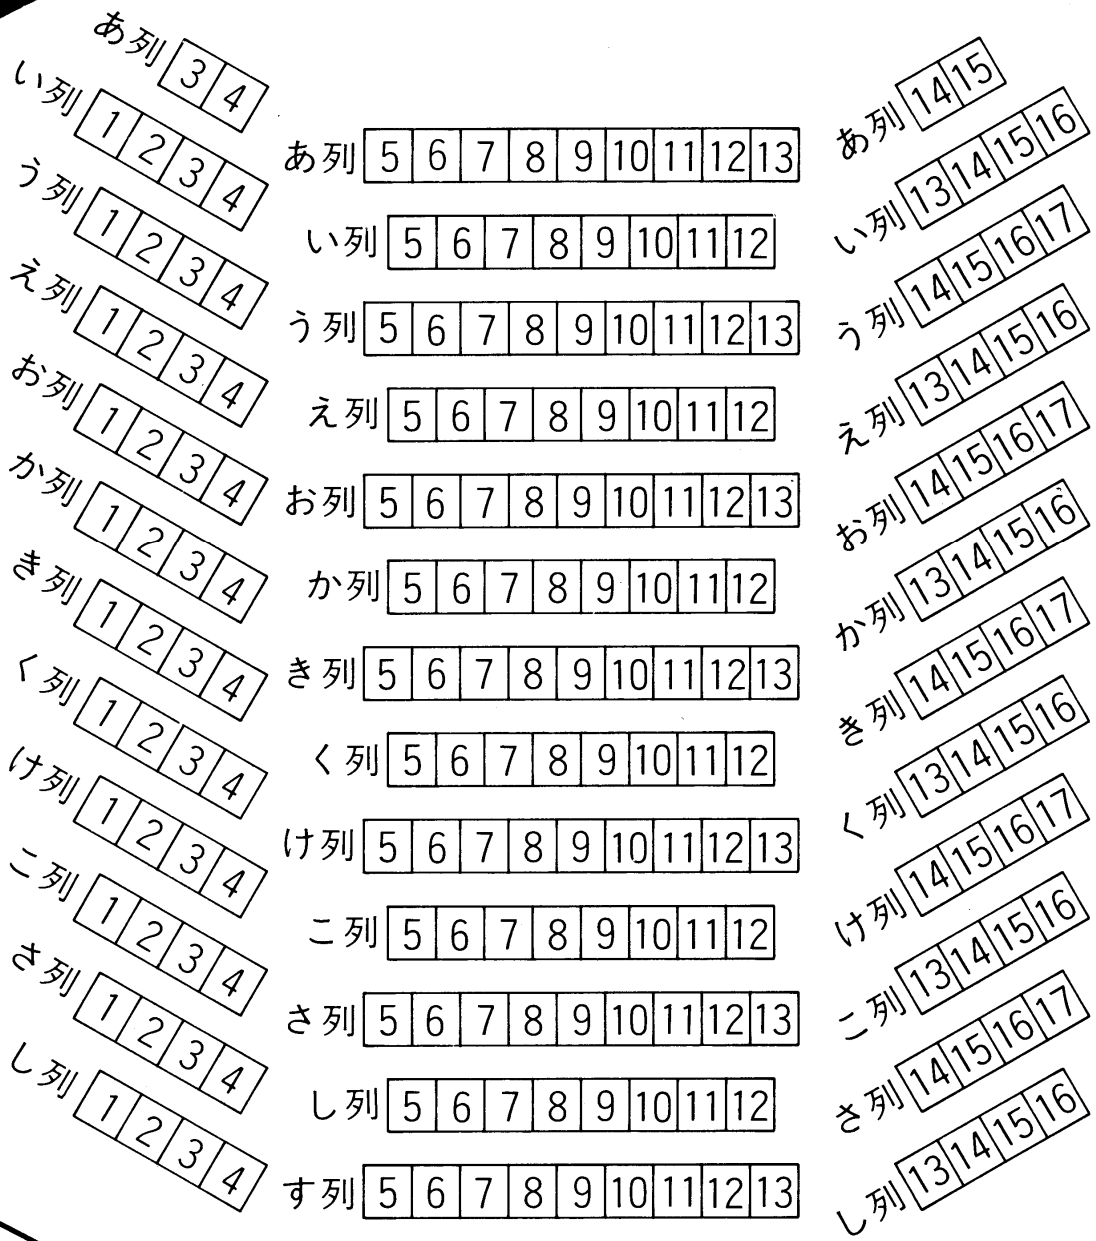

綱元

非常口

非常口

女子便所

出入口

親子室

出入口

男子便所