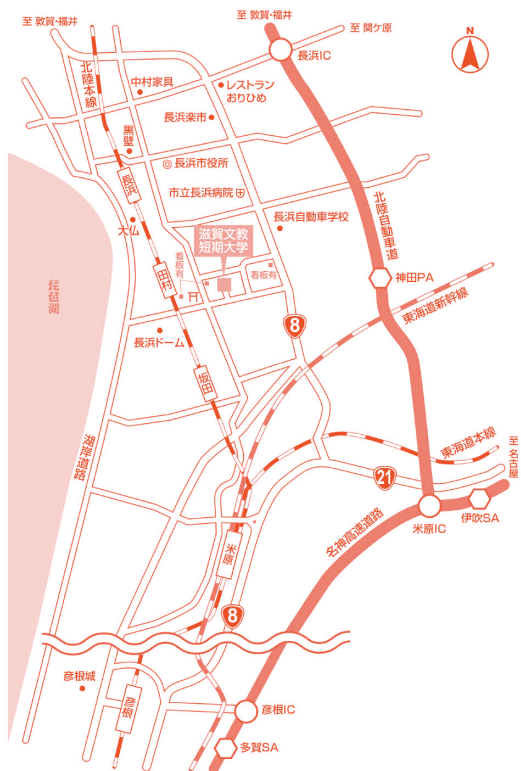

公演のお問い合わせ

滋賀県立文化産業交流会館 TEL 0749-52-5111

会場のお問い合わせ

滋賀文教短期大学 TEL 0749-63-5815

主催：滋賀県立文化産業交流会館 協力：滋賀文教短期大学

助成：一般財団法人地域創造

邦楽ミュージカル「近江むかしがたり」

県内の小学生から大学生までの26人が邦楽のリズムで演じます

12月17日(日) 14:00開演 一般：1,000円 青少年500円

会場：滋賀県立文化産業交流会館 イベントホール